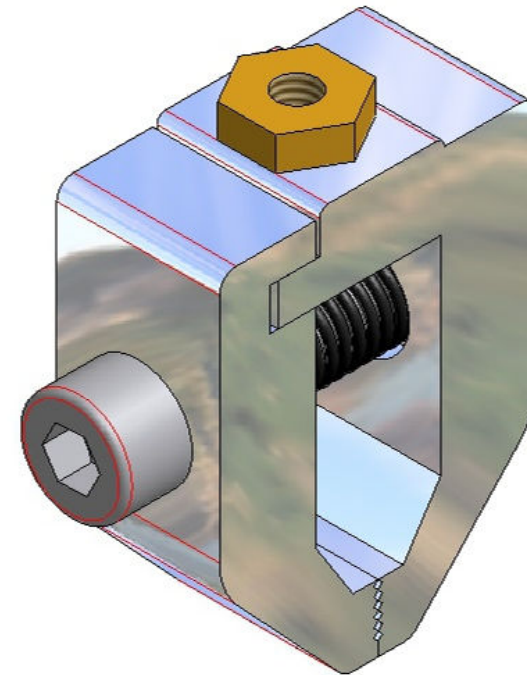

Zacisk SJJ11

Zakres pracy: 0 - 4 mm