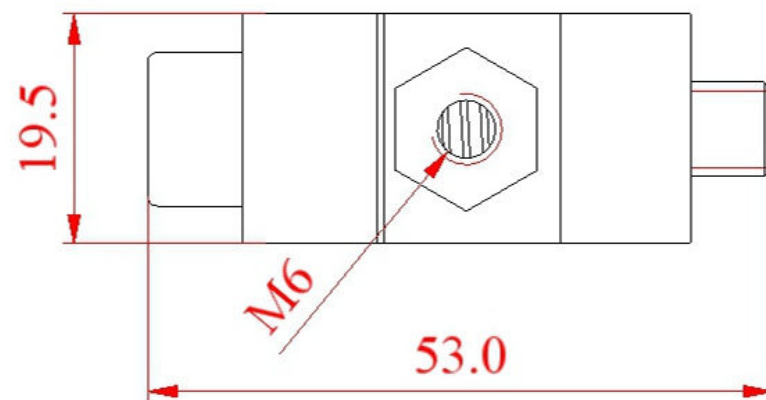

Zacisk SJJ11

Zakres pracy: 0 - 4 mm