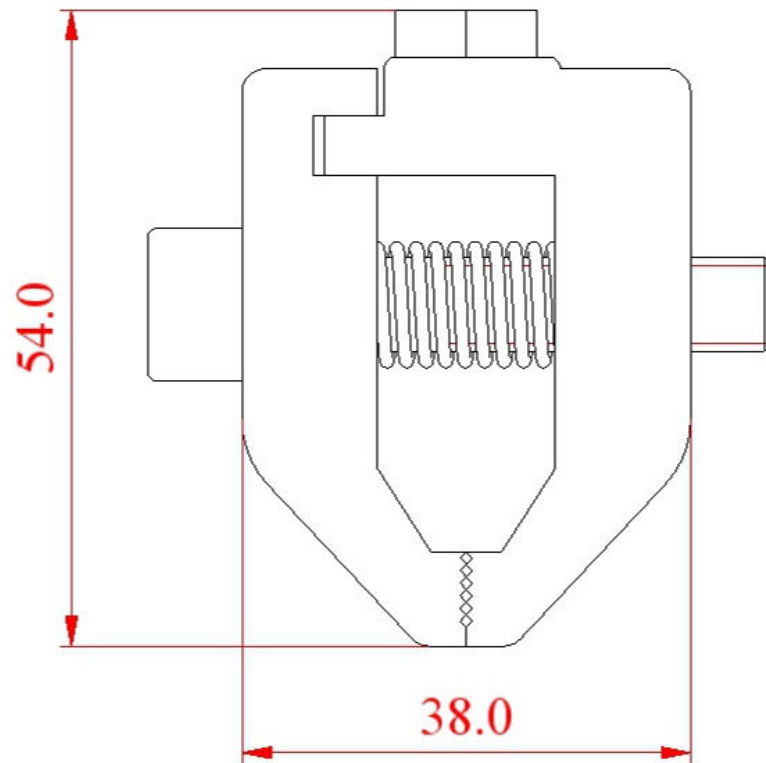

Zacisk SJJ11

Zakres pracy: 0 - 4 mm